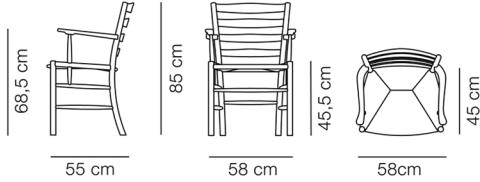

Natural paper cord

Oak black lacquer, FSC Mix 70%

DIMENSIONS

Weight: 5,5 kg

PACKAGING INFORMATION

L: 57 cm, W: 61 cm, H: 87 cm,

Cbm: 0,3m³ (1 Pcs.)

9 kg