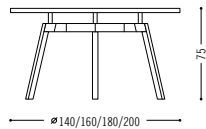

Level System is the perfect choice for anyone looking for less conventional office space. The trestle substructure is adjustable in height (72-117 cm) and gives the table a workbench-like appearance. This 'office meeting place' is also available in a round version, Ø 140 cm, 160 cm, 180 cm or 200 cm or as a long, individually configurable conference table with integrated cable duct.

Varianten
Variants

Produktfamilie
Product family

Spezifikationen Specifications

cor.de/downloads

Planungsdaten
 Planning data

Tisch elektrisch höhenverstellbar table electrically adjustable height

*Optional mit Kabeldurchlass/
optionally with cable opening

Produktmerkmale

Product characteristics

- › Tischplatten: HPL-Beschichtung (schwarz matt/weiß matt) oder Eiche/Esche/Nussbaum Furnier - weitere Plattenausführungen
- › Individuelle Tischformate auf Anfrage möglich.
- › Gestell P120 schwarz pulverbeschichtet oder anderen Lackfarben möglich (Naßlack)
- › Immer mit nivellierbarem Stopp-Gleiter ausgestattet
- › Inklusive Kabelkanal in COR Pulverlackfarbe P120 schwarz, Kabelstrumpf in schwarz und 3 Kabelhalter
- › In der Tischmitte Platz für Stromsteckdosen

Rechteckige Tische:

- › Wahlweise mit Kabeldurchlass inkl. Bürstendichtung als Klappen
- › Tischsystem kann endlos verlängert werden
- › Elektromotorisch bis zu 8 Füße möglich - maximale Länge: 1850 cm