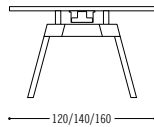

Level System is the perfect choice for anyone looking for less conventional office space. The trestle substructure is adjustable in height (72-117 cm) and gives the table a workbench-like appearance. This 'office meeting place' is also available in a round version, Ø 140 cm, 160 cm, 180 cm or 200 cm or as a long, individually configurable conference table with integrated cable duct.

Varianten
Variants

Produktfamilie
Product family

Spezifikationen Specifications

cor.de/downloads

Planungsdaten
 Planning data

Tisch elektrisch höhenverstellbar table electrically adjustable height

*Optional mit Kabeldurchlass/
optionally with cable opening

Produktmerkmale

Product characteristics

- › Tischplatten: HPL-Beschichtung (schwarz matt/weiß matt) oder Eiche/Esche/Nussbaum Furnier - weitere Plattenausführungen
- › Individuelle Tischformate auf Anfrage möglich.
- › Gestell P120 schwarz pulverbeschichtet oder anderen Lackfarben möglich (Naßlack)
- › Immer mit nivellierbarem Stopp-Gleiter ausgestattet
- › Inklusive Kabelkanal in COR Pulverlackfarbe P120 schwarz, Kabelstrumpf in schwarz und 3 Kabelhalter
- › In der Tischmitte Platz für Stromsteckdosen

Rechteckige Tische:

- › Wahlweise mit Kabeldurchlass inkl. Bürstendichtung als Klappen
- › Tischsystem kann endlos verlängert werden
- › Elektromotorisch bis zu 8 Füße möglich - maximale Länge: 1850 cm