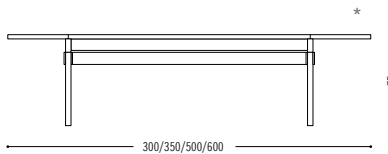

Produktblatt
Fact sheet
Level System

COR

Konferenztisch oder Treffpunkt. Conference table or meeting place.

Wer seine Büroräume weniger konventionell gestalten möchte, ist mit Level System gut beraten. Sein Stativ-Gestell erinnert stark an eine Werkbank und ist optional höhenverstellbar (72-117 cm). Dieser „Büro-Treffpunkt“ ist auch als runde Variante Ø 140 cm, 160 cm, 180 cm oder 200 cm oder als ein langer, individuell konfigurierbarer Konferenztisch mit integrierter Kabellaufleiste erhältlich.

Level System is the perfect choice for anyone looking for less conventional office space. The trestle substructure is adjustable in height (72-117 cm) and gives the table a workbench-like appearance. This 'office meeting place' is also available in a round version, Ø 140 cm, 160 cm, 180 cm or 200 cm or as a long, individually configurable conference table with integrated cable duct.

Varianten
Variants

Produktfamilie
Product family

Spezifikationen Specifications

cor.de/downloads

Planungsdaten
 Planning data

Tisch elektrisch höhenverstellbar table electrically adjustable height

*Optional mit Kabeldurchlass/
optionally with cable opening

Produktmerkmale

Product characteristics

- › Tischplatten: HPL-Beschichtung (schwarz matt/weiß matt) oder Eiche/Esche/Nussbaum Furnier - weitere Plattenausführungen
- › Individuelle Tischformate auf Anfrage möglich.
- › Gestell P120 schwarz pulverbeschichtet oder anderen Lackfarben möglich (Naßlack)
- › Immer mit nivellierbarem Stopp-Gleiter ausgestattet
- › Inklusive Kabelkanal in COR Pulverlackfarbe P120 schwarz, Kabelstrumpf in schwarz und 3 Kabelhalter
- › In der Tischmitte Platz für Stromsteckdosen