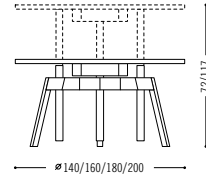

Level System is the perfect choice for anyone looking for less conventional office space. The trestle substructure is adjustable in height (72-117 cm) and gives the table a workbench-like appearance. This 'office meeting place' is also available in a round version, Ø 140 cm, 160 cm, 180 cm or 200 cm or as a long, individually configurable conference table with integrated cable duct.

Varianten
Variants

Produktfamilie
Product family

Spezifikationen Specifications

cor.de/downloads

Planungsdaten
 Planning data

Tisch elektrisch höhenverstellbar table electrically adjustable height

*Optional mit Kabeldurchlass/
optionally with cable opening

Rechteckige Tische:

- › Wahlweise mit Kabeldurchlass inkl. Bürstendichtung als Klappen
- › Tischsystem kann endlos verlängert werden
- › Elektromotorisch bis zu 8 Füße möglich - maximale Länge: 1850 cm

Rectangular tables:

- › Optionally with cable aperture incl. brush seal as flaps
- › Table system can be extended endlessly
- › Electromotive up to 8 feet possible - maximum length: 1850 cm