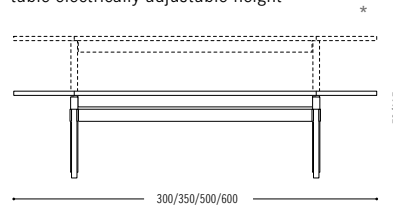

Level System is the perfect choice for anyone looking for less conventional office space. The trestle substructure is adjustable in height (72-117 cm) and gives the table a workbench-like appearance. This 'office meeting place' is also available in a round version, Ø 140 cm, 160 cm, 180 cm or 200 cm or as a long, individually configurable conference table with integrated cable duct.

Varianten
Variants

Produktfamilie
Product family

Spezifikationen Specifications

cor.de/downloads

Planungsdaten
 Planning data

Tisch elektrisch höhenverstellbar table electrically adjustable height

*Optional mit Kabeldurchlass/
optionally with cable opening

Produktmerkmale

Product characteristics

- › Tischplatten: HPL-Beschichtung (schwarz matt/weiß matt) oder Eiche/Esche/Nussbaum Furnier - weitere Plattenausführungen
- › Individuelle Tischformate auf Anfrage möglich.
- › Gestell P120 schwarz pulverbeschichtet oder anderen Lackfarben möglich (Naßlack)
- › Immer mit nivellierbarem Stopp-Gleiter ausgestattet
- › Inklusive Kabelkanal in COR Pulverlackfarbe P120 schwarz, Kabelstrumpf in schwarz und 3 Kabelhalter
- › In der Tischmitte Platz für Stromsteckdosen

Rechteckige Tische:

- › Wahlweise mit Kabeldurchlass inkl. Bürstendichtung als Klappen
- › Tischsystem kann endlos verlängert werden
- › Elektromotorisch bis zu 8 Füße möglich - maximale Länge: 1850 cm