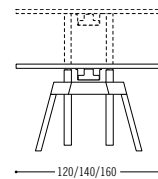

Level System is the perfect choice for anyone looking for less conventional office space. The trestle substructure is adjustable in height (72-117 cm) and gives the table a workbench-like appearance. This 'office meeting place' is also available in a round version, Ø 140 cm, 160 cm, 180 cm or 200 cm or as a long, individually configurable conference table with integrated cable duct.

Varianten
Variants

Produktfamilie
Product family

Spezifikationen Specifications

cor.de/downloads

Planungsdaten
 Planning data

Tisch elektrisch höhenverstellbar table electrically adjustable height

*Optional mit Kabeldurchlass/
optionally with cable opening

Rechteckige Tische:

- › Wahlweise mit Kabeldurchlass inkl. Bürstendichtung als Klappen
- › Tischsystem kann endlos verlängert werden
- › Elektromotorisch bis zu 8 Füße möglich - maximale Länge: 1850 cm

Rectangular tables:

- › Optionally with cable aperture incl. brush seal as flaps
- › Table system can be extended endlessly
- › Electromotive up to 8 feet possible - maximum length: 1850 cm